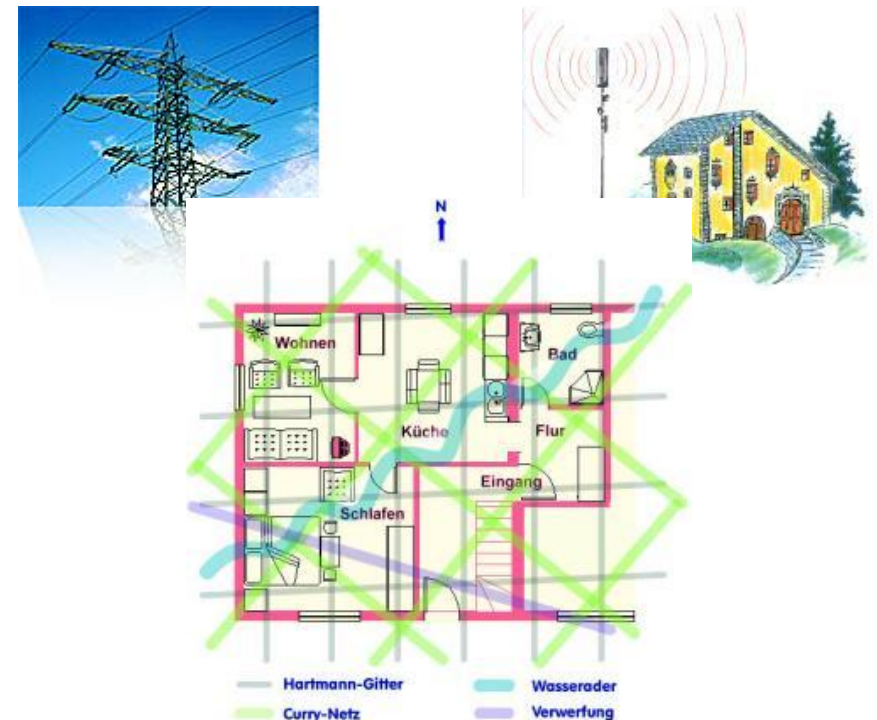

info@mehr-lebensenergie.ch
www.mehr-lebensenergie.ch

www.mehr-lebensenergie.ch

Hausharmonisierung

In Häusern und Wohnungen oder Bürogebäuden

Es ist wichtig den natürlichen Energiefluss bei Ihnen zuhause wieder herzustellen. Dadurch wird Ihr Haus/Wohnung zu einem kleinen „Kraftort“, genau dort wo Sie Leben, Schlafen, Arbeiten etc..

Wasseradern und Verwerfungslinien können das Wohlbefinden enorm beeinträchtigen (zB. Kopf-, Rückenschmerzen, Beinbeschwerden etc.). Natürlich sind nicht überall solch störende Faktoren vorhanden. Aber sicher ist, dass wir alle dem Hartmann-Gitter und dem Curry-Netz ausgesetzt sind. Diese beiden Gitter sind regelmässig über den ganzen Planeten verteilt, ähnlich den Breiten- und Längengraden.